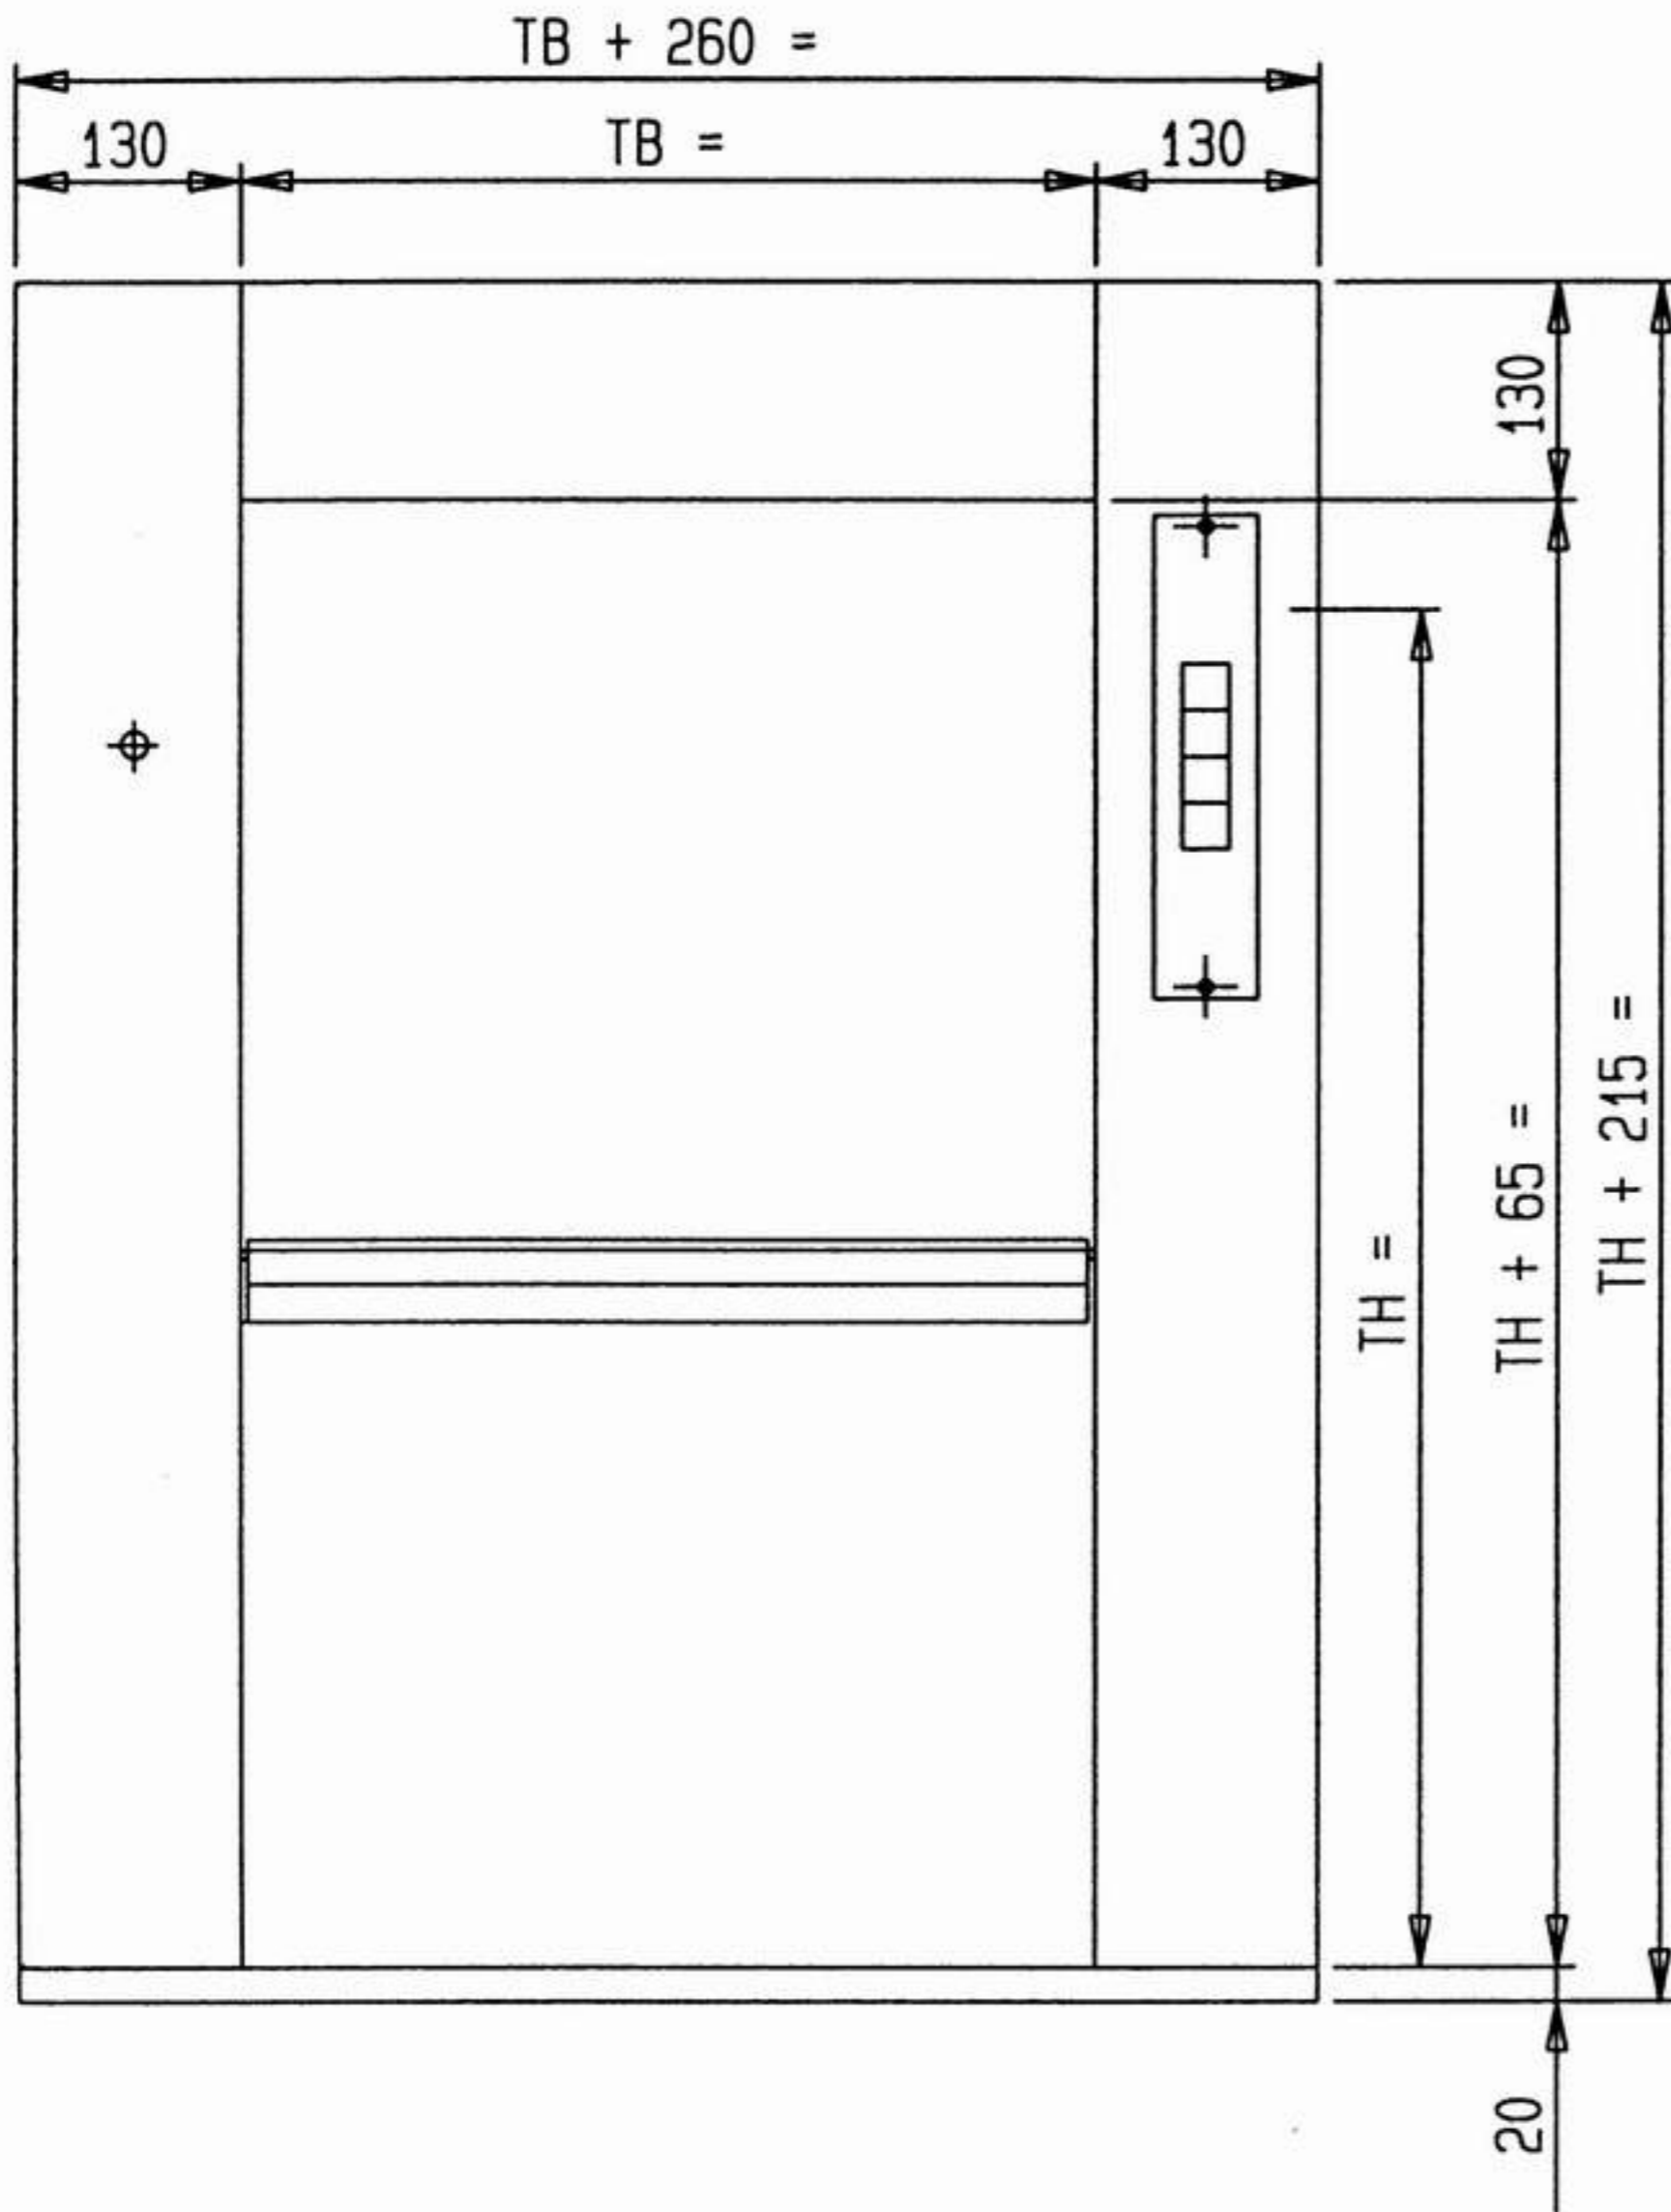

Einbauzeichnung Schiebetür auf Brüstung
drawing sliding door at service level
dessin porte à guillotine sur allège - accès

Änderungen vorbehalten, alle Maße in mm
Subject to alterations, all sizes in mm
Changements réservés, cotes en mm