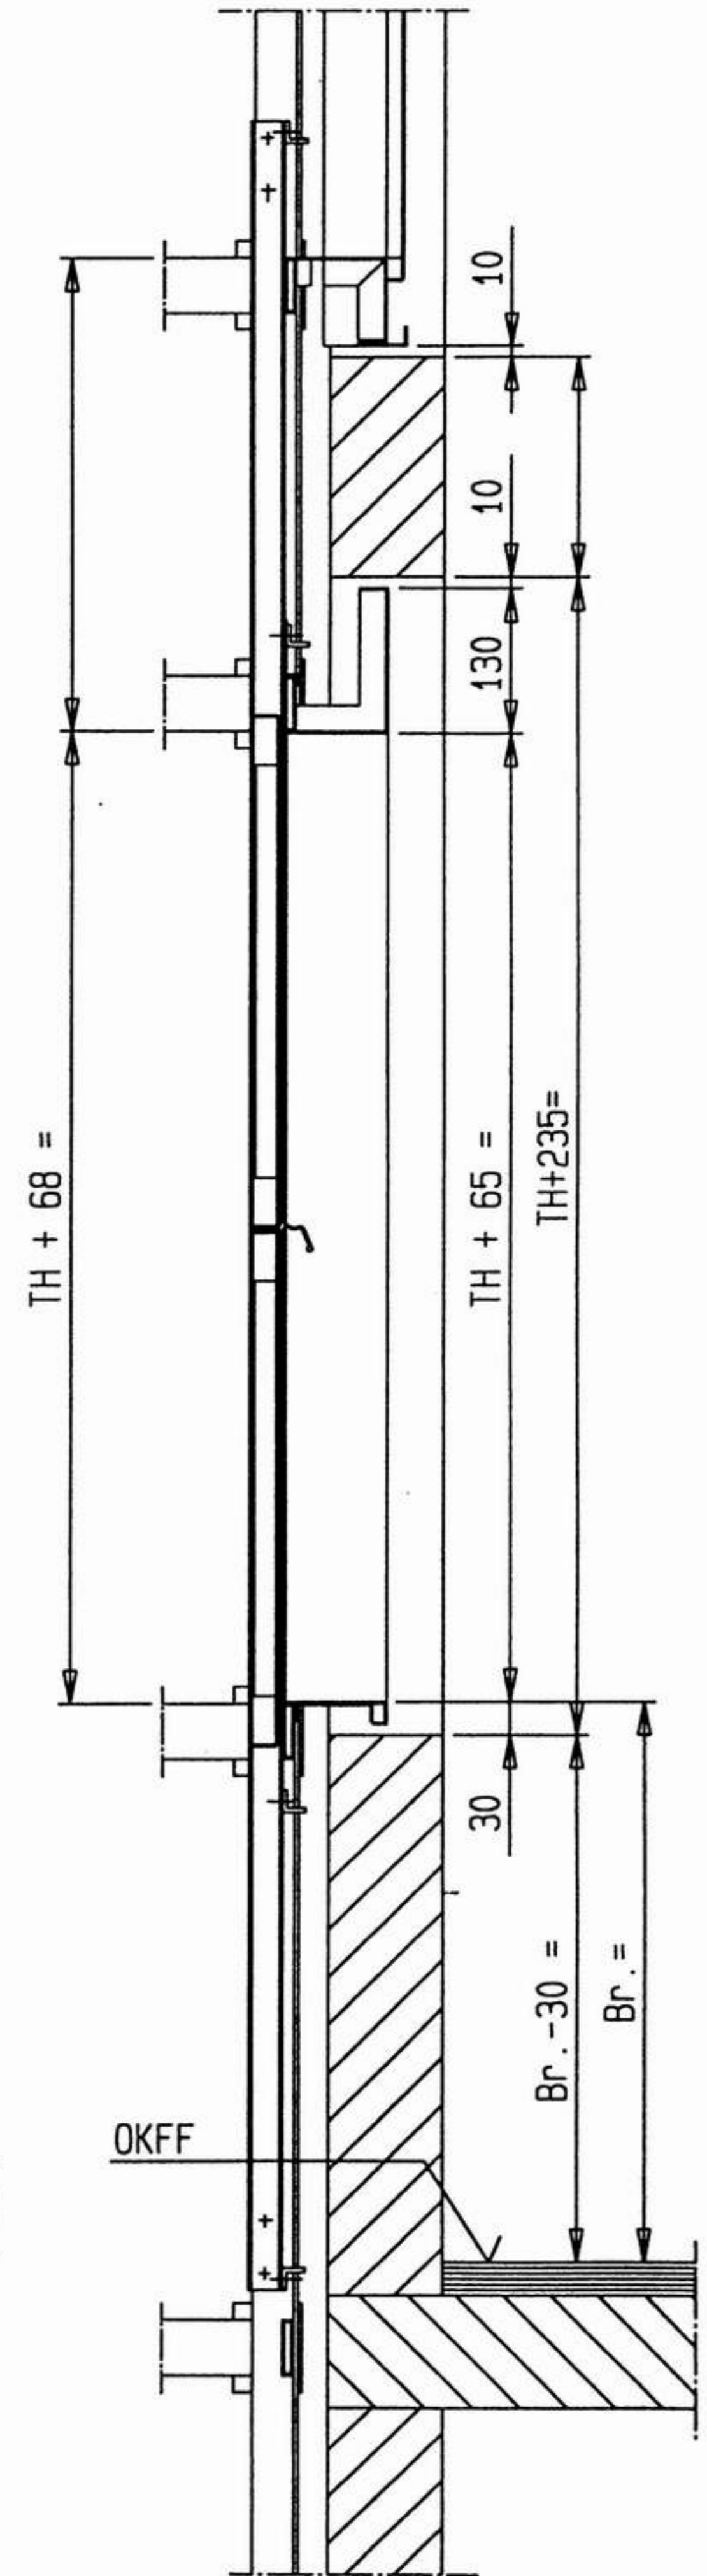

Einbauzeichnung Schiebetür auf Brüstung
drawing sliding door at service level
dessin porte à guillotine sur allège - accès

Änderungen vorbehalten, alle Maße in mm
Subject to alterations, all sizes in mm
Changements réservés, cotes en mm

D	Br.	TB	TH	KB	SB	OKFF
GB	SLH	DW	DH	CW	SW	FFL
F	HD	LP	HP	LC	LG	NSF

Ausgabe 30.03.94
gez. R.Br.
ges.

Art.-Nr.:

5-60002-0106