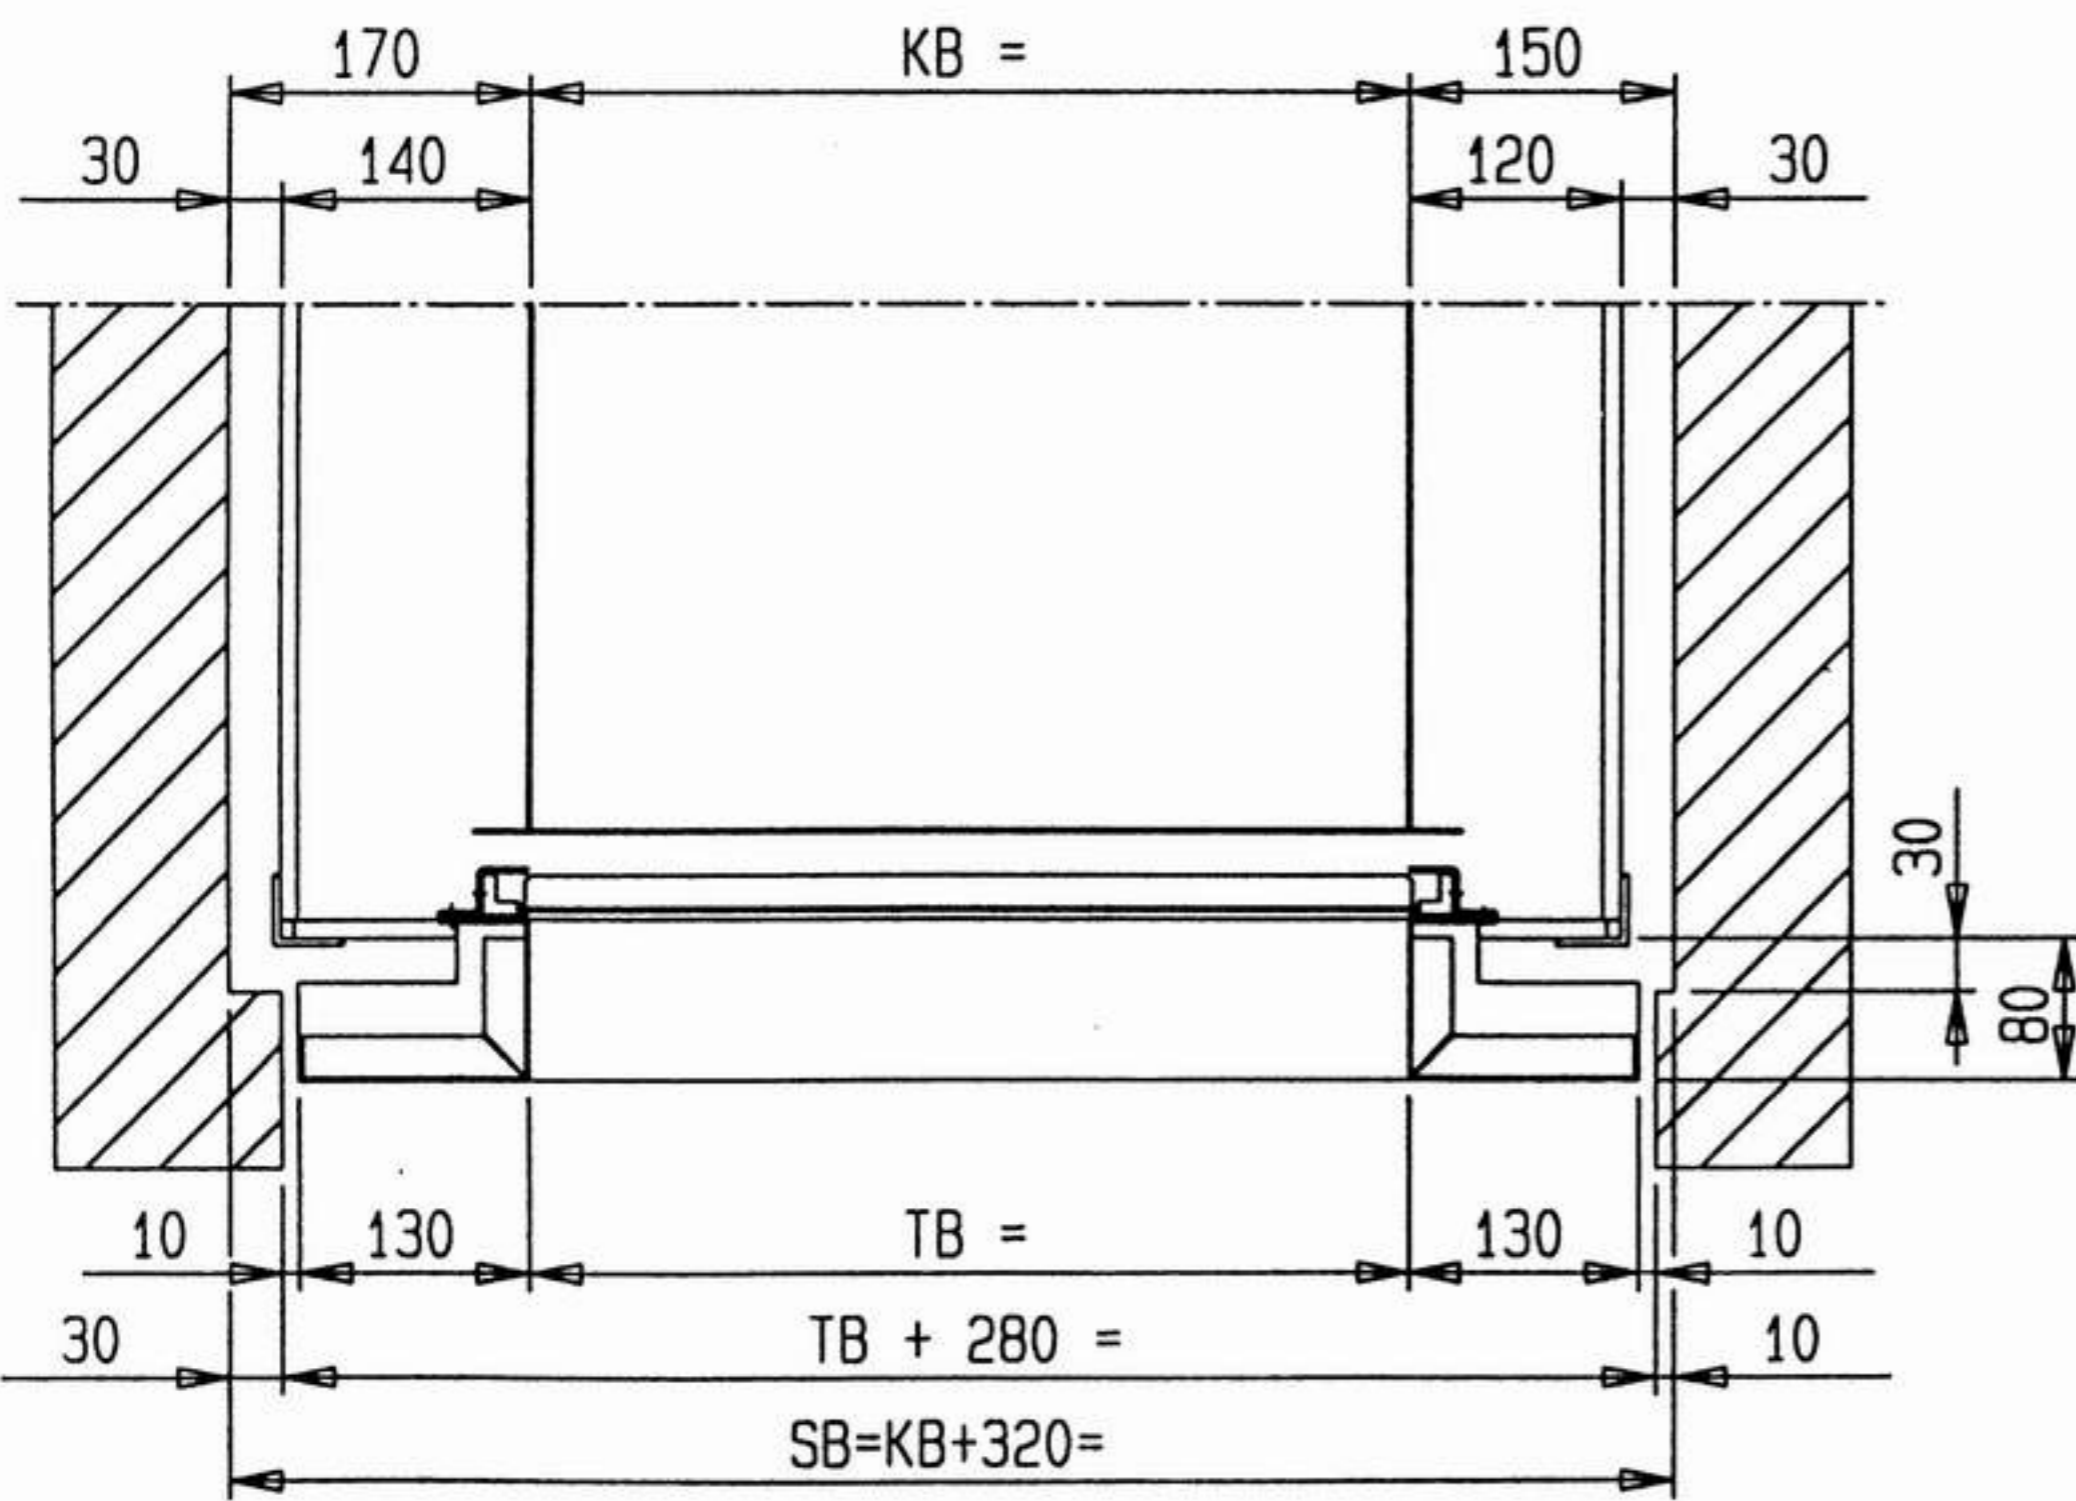

Einbauzeichnung Schiebetür auf Brüstung
drawing sliding door at service level
dessin porte à guillotine sur allège - accès

Änderungen vorbehalten, alle Maße in mm
Subject to alterations, all sizes in mm
Changements réservés, cotes en mm