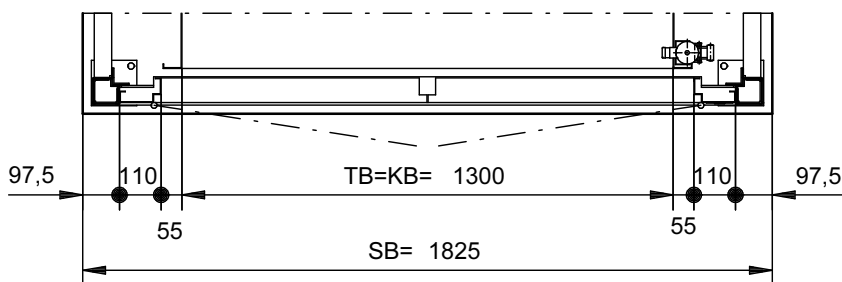

Einbauzeichnung Drehtür 2-flügelig  
drawing double swing door  
dessin porte battante à 2 vantaux

Änderungen vorbehalten, alle Maße in mm  
Subject to alterations, all sizes in mm  
Changements réservés, cotes en mm

D	TB	TH	KB	SB	OKFF
GB	DW	DH	CW	SW	FFL
F	LP	HP	LC	LG	NSF

Ausgabe  
10.09.2003

gez. Ernst  
ges.

Art.-Nr.:

5-60002-0228