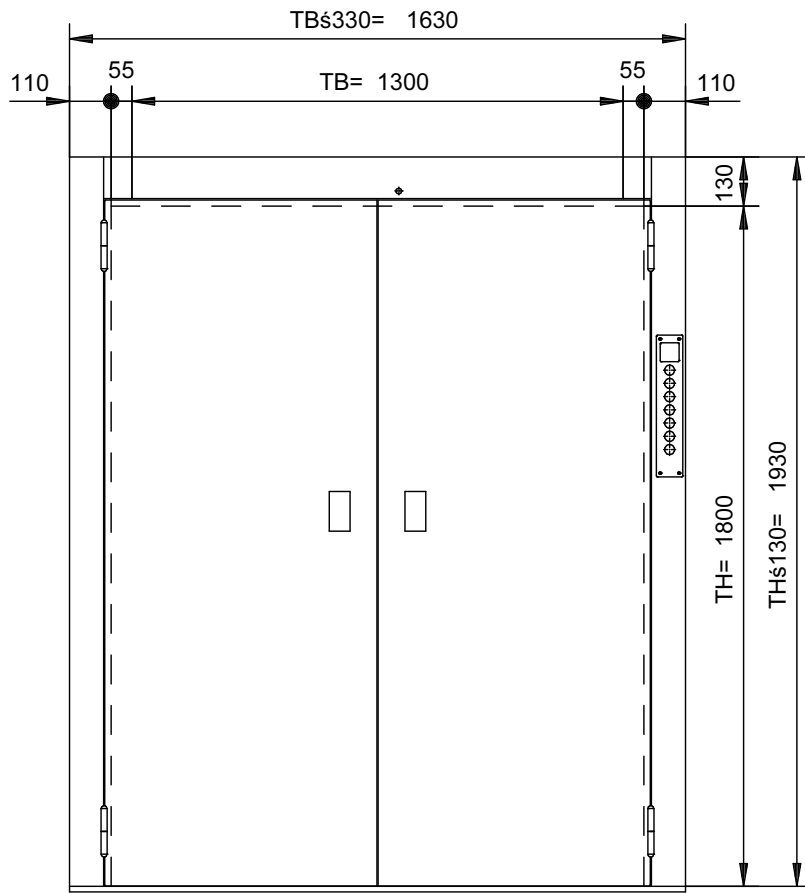

Einbauzeichnung Drehtür 2-flügelig  
drawing double swing door  
dessin porte battante à 2 vantaux

Änderungen vorbehalten, alle Maße in mm  
Subject to alterations, all sizes in mm  
Changements réservés, cotes en mm

D	TB	TH	KB	SB	OKFF
GB	DW	DH	CW	SW	FFL
F	LP	HP	LC	LG	NSF

Ausgabe  
10.09.2003

gez. Ernst  
ges.

Art.-Nr.:

5-60002-0228