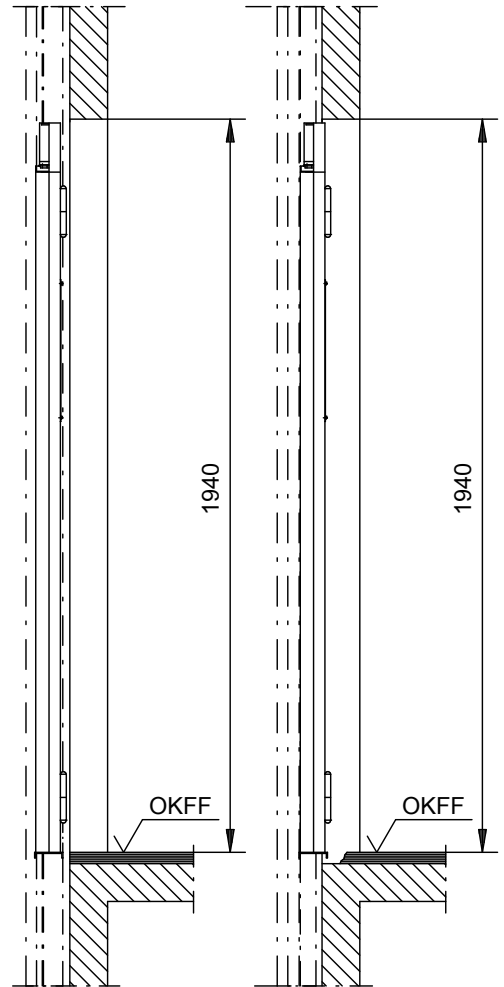

Einbauzeichnung Drehtür 2-flügelig  
drawing double swing door  
dessin porte battante à 2 vantaux

Änderungen vorbehalten, alle Maße in mm  
Subject to alterations, all sizes in mm  
Changements réservés, cotes en mm

D	TB	TH	KB	SB	OKFF
GB	DW	DH	CW	SW	FFL
F	LP	HP	LC	LG	NSF

Ausgabe  
10.09.2003

gez. Ernst  
ges.

Art.-Nr.:

5-60002-0228