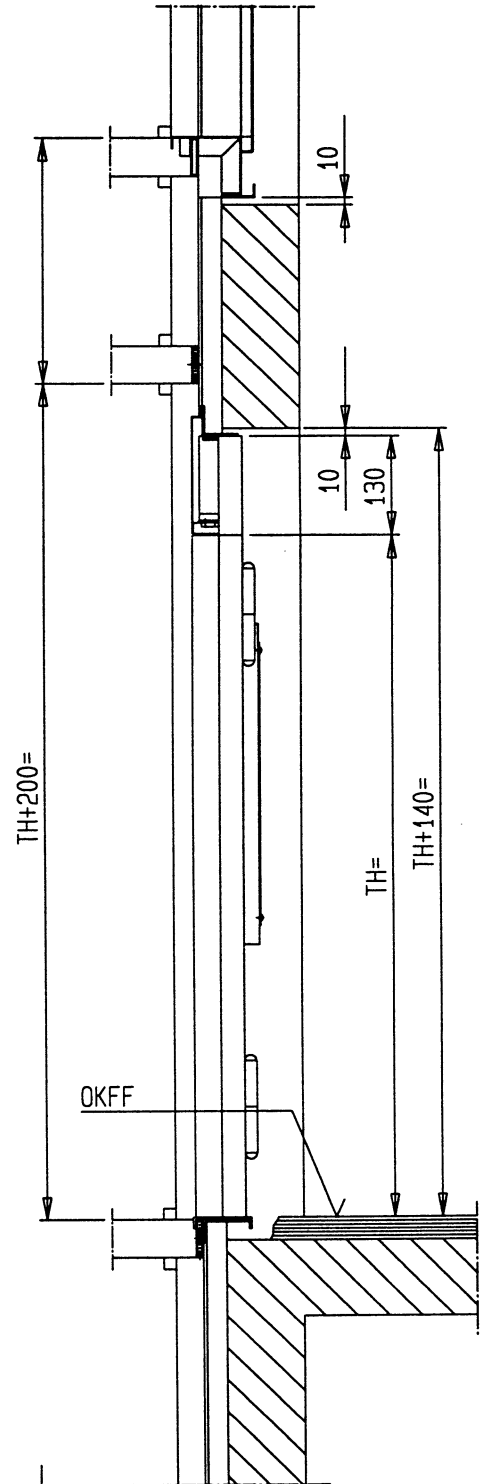

Einbauzeichnung Drehtür 2-flügelig  
drawing double swing door  
dessin porte battante à 2 vantaux

Änderungen vorbehalten, alle Maße in mm  
 Subject to alterations, all sizes in mm  
 Changements réservés, cotes en mm

D	TB	TH	KB	SB	OKFF
GB	DW	OH	CW	SW	FFL
F	LP	HP	LC	LG	NSF

Ausgabe 06.04.00  
 gez. Ernst  
 ges.

Art.-Nr.: 5-60002-0194