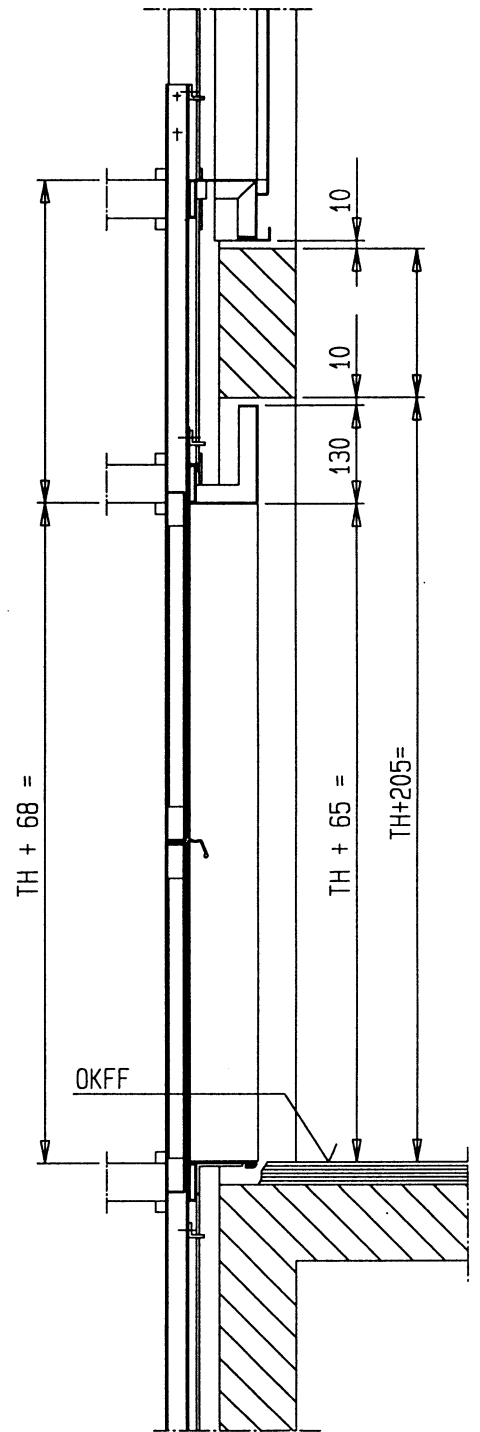

Einbauzeichnung Schiebetür bodengleich  
drawing sliding door at floor level  
dessin porte à guillotine au ras du sol

Änderungen vorbehalten, alle Maße in mm  
Subject to alterations, all sizes in mm  
Changements réservés, cates en mm

D	TB	TH	KB	SB	OKFF
GB	DW	DH	CW	SW	FFL
F	LP	HP	LC	LG	NSF

Ausgabe  
20.11.97

gez. R.Br.  
ges.

Art.-Nr.:

5-60002-0105